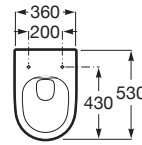

DIBUJOS TÉCNICOS

CARACTERÍSTICAS

Taza suspendida Rimless con fijaciones ocultas. Incluye juego de fijación. Para la instalación de inodoros suspendidos se requiere un sistema de instalación Roca compatible.

Forma: Redondo

Peso (Kg): 23

Roca Rimless®

Sistema de descarga: Arrastre

Tipo de instalación: Suspendido

Tipo de salida: Horizontal